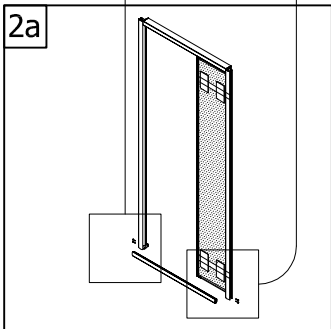

# AST 1

(D)	MONTAGEANLEITUNG:	SCHIEBETÜR 3-TLG. + SEITENWAND / SCHIEBETÜR 3-TLG.
(GB)	INSTALLATION INSTRUCTIONS:	DOOR WITH 3 SLIDING PANELS + FIXED PANEL / DOOR WITH 3 SLIDING PANELS
(F)	NOTICE DE MONTAGE:	PORTE 3 VOLETS COULISSANTS + PAROI FIXE / PORTE 3 VOLETS COULISSANTS
(CZ)	NÁVOD K MONTÁŽI:	TŘÍDÍLNÉ POSUVNÉ DVEŘE + BOČNÍ STĚNA / TŘÍDÍLNÉ POSUVNÉ DVEŘE
(PL)	INSTRUKCJA MONTAŻU:	3 - CZĘŚCIOWE DRZWI PRZESUWNE + ŚCIANA BOCZNA / 3 - CZĘŚCIOWE DRZWI PRZESUWNE
(SK)	NÁVOD NA MONTÁŽ:	TROJDIELNE POSUVNÉ DVERE + BOČNÁ STĚNA / TROJDIELNE POSUVNÉ DVERE
(H)	SZERELÉSI ÚTMUTATÓ:	HÁROM RÉSZES TOLÓAJTÓ + OLDALFAL / HÁROM RÉSZES TOLÓAJTÓ
(E)	INSTRUCCIONES DE MONTAJE:	3 HOJAS CORREDERAS + LATERAL FIJO / 3 HOJAS CORREDERAS

**ERONAL®**

1x

 1 x 41108	 1 x 41107	 6 x 14006 3.5 x 25mm	 1 x 14009 3.5 x 9.5mm
 2 x 14002 3.5 x 22mm			

**1.**

**2.**

3a

3b

3c