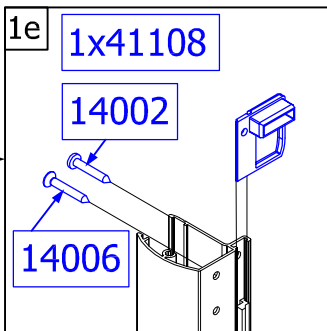

# AST 1

(D)	MONTAGEANLEITUNG:	SCHIEBETÜR 3-TLG. + SEITENWAND / SCHIEBETÜR 3-TLG.
(GB)	INSTALLATION INSTRUCTIONS:	DOOR WITH 3 SLIDING PANELS + FIXED PANEL / DOOR WITH 3 SLIDING PANELS
(F)	NOTICE DE MONTAGE:	PORTE 3 VOLETS COULISSANTS + PAROI FIXE / PORTE 3 VOLETS COULISSANTS
(CZ)	NÁVOD K MONTÁŽI:	TŘÍDÍLNÉ POSUVNÉ DVEŘE + BOČNÍ STĚNA / TŘÍDÍLNÉ POSUVNÉ DVEŘE
(PL)	INSTRUKCJA MONTAŻU:	3 - CZĘŚCIOWE DRZWI PRZESUWNE + ŚCIANA BOCZNA / 3 - CZĘŚCIOWE DRZWI PRZESUWNE
(SK)	NÁVOD NA MONTÁŽ:	TROJDIELNE POSUVNÉ DVERE + BOČNÁ STĚNA / TROJDIELNE POSUVNÉ DVERE
(H)	SZERELÉSI ÚTMUTATÓ:	HÁROM RÉSZES TOLÓAJTÓ + OLDALFAL / HÁROM RÉSZES TOLÓAJTÓ
(E)	INSTRUCCIONES DE MONTAJE:	3 HOJAS CORREDERAS + LATERAL FIJO / 3 HOJAS CORREDERAS

**ERONAL®**

1x

 1 x 41108	 1 x 41107	 6 x 14006 3.5 x 25mm	 1 x 14009 3.5 x 9.5mm
 2 x 14002 3.5 x 22mm			

**1.**

**2.**

3a

3b

3c