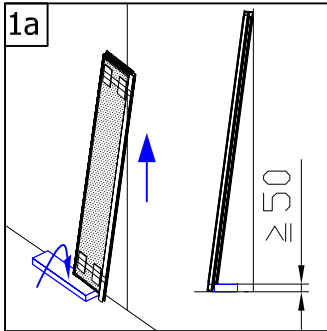

# AST 1

(D)	MONTAGEANLEITUNG:	SCHIEBETÜR 3-TLG. + SEITENWAND / SCHIEBETÜR 3-TLG.
(GB)	INSTALLATION INSTRUCTIONS:	DOOR WITH 3 SLIDING PANELS + FIXED PANEL / DOOR WITH 3 SLIDING PANELS
(F)	NOTICE DE MONTAGE:	PORTE 3 VOLETS COULISSANTS + PAROI FIXE / PORTE 3 VOLETS COULISSANTS
(CZ)	NÁVOD K MONTÁŽI:	TŘÍDÍLNÉ POSUVNÉ DVEŘE + BOČNÍ STĚNA / TŘÍDÍLNÉ POSUVNÉ DVEŘE
(PL)	INSTRUKCJA MONTAŻU:	3 - CZĘŚCIOWE DRZWI PRZESUWNE + ŚCIANA BOCZNA / 3 - CZĘŚCIOWE DRZWI PRZESUWNE
(SK)	NÁVOD NA MONTÁŽ:	TROJDIELNE POSUVNÉ DVERE + BOČNÁ STĚNA / TROJDIELNE POSUVNÉ DVERE
(H)	SZERELÉSI ÚTMUTATÓ:	HÁROM RÉSZES TOLÓAJTÓ + OLDALFAL / HÁROM RÉSZES TOLÓAJTÓ
(E)	INSTRUCCIONES DE MONTAJE:	3 HOJAS CORREDERAS + LATERAL FIJO / 3 HOJAS CORREDERAS

**ERONAL®**

1x

 1 x 41108	 1 x 41107	 6 x 14006 3.5 x 25mm	 1 x 14009 3.5 x 9.5mm
 2 x 14002 3.5 x 22mm			

**1.**

**2.**

3a

3b

3c