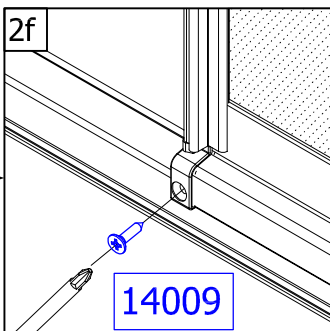

# AST 1

(D)	MONTAGEANLEITUNG:	SCHIEBETÜR 3-TLG. + SEITENWAND / SCHIEBETÜR 3-TLG.
(GB)	INSTALLATION INSTRUCTIONS:	DOOR WITH 3 SLIDING PANELS + FIXED PANEL / DOOR WITH 3 SLIDING PANELS
(F)	NOTICE DE MONTAGE:	PORTE 3 VOLETS COULISSANTS + PAROI FIXE / PORTE 3 VOLETS COULISSANTS
(CZ)	NÁVOD K MONTÁŽI:	TŘÍDÍLNÉ POSUVNÉ DVEŘE + BOČNÍ STĚNA / TŘÍDÍLNÉ POSUVNÉ DVEŘE
(PL)	INSTRUKCJA MONTAŻU:	3 - CZĘŚCIOWE DRZWI PRZESUWNE + ŚCIANA BOCZNA / 3 - CZĘŚCIOWE DRZWI PRZESUWNE
(SK)	NÁVOD NA MONTÁŽ:	TROJDIELNE POSUVNÉ DVERE + BOČNÁ STĚNA / TROJDIELNE POSUVNÉ DVERE
(H)	SZERELÉSI ÚTMUTATÓ:	HÁROM RÉSZES TOLÓAJTÓ + OLDALFAL / HÁROM RÉSZES TOLÓAJTÓ
(E)	INSTRUCCIONES DE MONTAJE:	3 HOJAS CORREDERAS + LATERAL FIJO / 3 HOJAS CORREDERAS

**ERONAL®**

1x

 1 x 41108	 1 x 41107	 6 x 14006 3.5 x 25mm	 1 x 14009 3.5 x 9.5mm
 2 x 14002 3.5 x 22mm			

**1.**

**2.**

3a

3b

3c