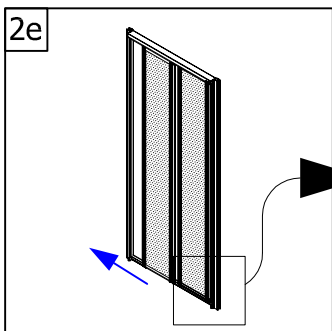

# AST 1

(D)	MONTAGEANLEITUNG:	SCHIEBETÜR 3-TLG. + SEITENWAND / SCHIEBETÜR 3-TLG.
(GB)	INSTALLATION INSTRUCTIONS:	DOOR WITH 3 SLIDING PANELS + FIXED PANEL / DOOR WITH 3 SLIDING PANELS
(F)	NOTICE DE MONTAGE:	PORTE 3 VOLETS COULISSANTS + PAROI FIXE / PORTE 3 VOLETS COULISSANTS
(CZ)	NÁVOD K MONTÁŽI:	TŘÍDÍLNÉ POSUVNÉ DVEŘE + BOČNÍ STĚNA / TŘÍDÍLNÉ POSUVNÉ DVEŘE
(PL)	INSTRUKCJA MONTAŻU:	3 - CZĘŚCIOWE DRZWI PRZESUWNE + ŚCIANA BOCZNA / 3 - CZĘŚCIOWE DRZWI PRZESUWNE
(SK)	NÁVOD NA MONTÁŽ:	TROJDIELNE POSUVNÉ DVERE + BOČNÁ STĚNA / TROJDIELNE POSUVNÉ DVERE
(H)	SZERELÉSI ÚTMUTATÓ:	HÁROM RÉSZES TOLÓAJTÓ + OLDALFAL / HÁROM RÉSZES TOLÓAJTÓ
(E)	INSTRUCCIONES DE MONTAJE:	3 HOJAS CORREDERAS + LATERAL FIJO / 3 HOJAS CORREDERAS

**ERONAL®**

1x

 1 x 41108	 1 x 41107	 6 x 14006 3.5 x 25mm	 1 x 14009 3.5 x 9.5mm
 2 x 14002 3.5 x 22mm			

**1.**

**2.**

3a

3b

3c