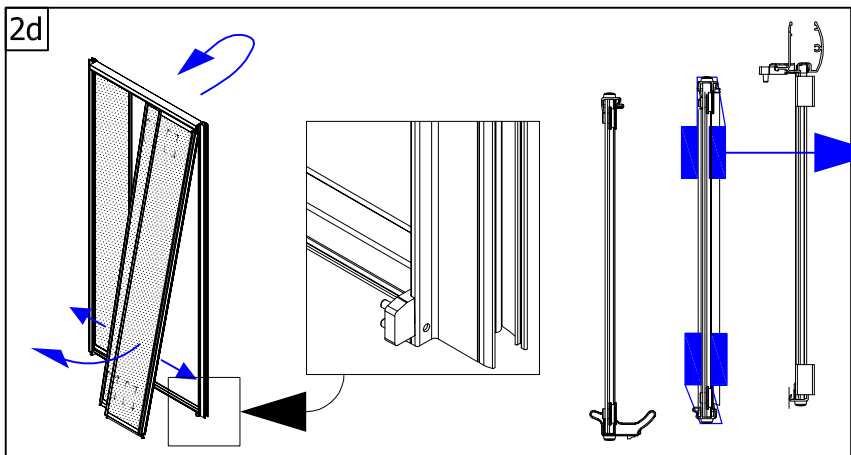

# AST 1

(D)	MONTAGEANLEITUNG:	SCHIEBETÜR 3-TLG. + SEITENWAND / SCHIEBETÜR 3-TLG.
(GB)	INSTALLATION INSTRUCTIONS:	DOOR WITH 3 SLIDING PANELS + FIXED PANEL / DOOR WITH 3 SLIDING PANELS
(F)	NOTICE DE MONTAGE:	PORTE 3 VOLETS COULISSANTS + PAROI FIXE / PORTE 3 VOLETS COULISSANTS
(CZ)	NÁVOD K MONTÁŽI:	TŘÍDÍLNÉ POSUVNÉ DVEŘE + BOČNÍ STĚNA / TŘÍDÍLNÉ POSUVNÉ DVEŘE
(PL)	INSTRUKCJA MONTAŻU:	3 - CZĘŚCIOWE DRZWI PRZESUWNE + ŚCIANA BOCZNA / 3 - CZĘŚCIOWE DRZWI PRZESUWNE
(SK)	NÁVOD NA MONTÁŽ:	TROJDIELNE POSUVNÉ DVERE + BOČNÁ STĚNA / TROJDIELNE POSUVNÉ DVERE
(H)	SZERELÉSI ÚTMUTATÓ:	HÁROM RÉSZES TOLÓAJTÓ + OLDALFAL / HÁROM RÉSZES TOLÓAJTÓ
(E)	INSTRUCCIONES DE MONTAJE:	3 HOJAS CORREDERAS + LATERAL FIJO / 3 HOJAS CORREDERAS

**ERONAL®**

1x

 1 x 41108	 1 x 41107	 6 x 14006 3.5 x 25mm	 1 x 14009 3.5 x 9.5mm
 2 x 14002 3.5 x 22mm			

**1.**

**2.**

3a

3b

3c