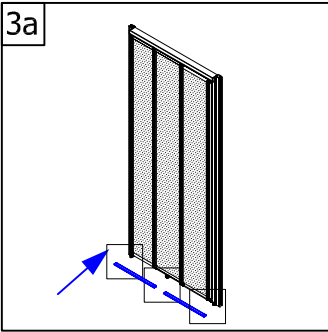

# AST 1

(D)	MONTAGEANLEITUNG:	SCHIEBETÜR 3-TLG. + SEITENWAND / SCHIEBETÜR 3-TLG.
(GB)	INSTALLATION INSTRUCTIONS:	DOOR WITH 3 SLIDING PANELS + FIXED PANEL / DOOR WITH 3 SLIDING PANELS
(F)	NOTICE DE MONTAGE:	PORTE 3 VOLETS COULISSANTS + PAROI FIXE / PORTE 3 VOLETS COULISSANTS
(CZ)	NÁVOD K MONTÁŽI:	TŘÍDÍLNÉ POSUVNÉ DVEŘE + BOČNÍ STĚNA / TŘÍDÍLNÉ POSUVNÉ DVEŘE
(PL)	INSTRUKCJA MONTAŻU:	3 - CZĘŚCIOWE DRZWI PRZESUWNE + ŚCIANA BOCZNA / 3 - CZĘŚCIOWE DRZWI PRZESUWNE
(SK)	NÁVOD NA MONTÁŽ:	TROJDIELNE POSUVNÉ DVERE + BOČNÁ STĚNA / TROJDIELNE POSUVNÉ DVERE
(H)	SZERELÉSI ÚTMUTATÓ:	HÁROM RÉSZES TOLÓAJTÓ + OLDALFAL / HÁROM RÉSZES TOLÓAJTÓ
(E)	INSTRUCCIONES DE MONTAJE:	3 HOJAS CORREDERAS + LATERAL FIJO / 3 HOJAS CORREDERAS

**ERONAL®**

1x

 1 x 41108	 1 x 41107	 6 x 14006 3.5 x 25mm	 1 x 14009 3.5 x 9.5mm
 2 x 14002 3.5 x 22mm			

**1.**

**2.**

3a

3b

3c