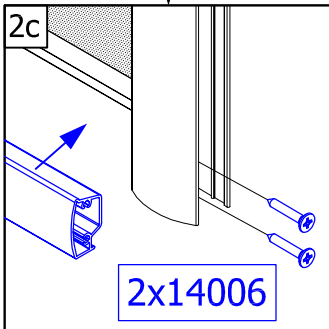

# AST 1

(D)	MONTAGEANLEITUNG:	SCHIEBETÜR 3-TLG. + SEITENWAND / SCHIEBETÜR 3-TLG.
(GB)	INSTALLATION INSTRUCTIONS:	DOOR WITH 3 SLIDING PANELS + FIXED PANEL / DOOR WITH 3 SLIDING PANELS
(F)	NOTICE DE MONTAGE:	PORTE 3 VOLETS COULISSANTS + PAROI FIXE / PORTE 3 VOLETS COULISSANTS
(CZ)	NÁVOD K MONTÁŽI:	TŘÍDÍLNÉ POSUVNÉ DVEŘE + BOČNÍ STĚNA / TŘÍDÍLNÉ POSUVNÉ DVEŘE
(PL)	INSTRUKCJA MONTAŻU:	3 - CZĘŚCIOWE DRZWI PRZESUWNE + ŚCIANA BOCZNA / 3 - CZĘŚCIOWE DRZWI PRZESUWNE
(SK)	NÁVOD NA MONTÁŽ:	TROJDIELNE POSUVNÉ DVERE + BOČNÁ STĚNA / TROJDIELNE POSUVNÉ DVERE
(H)	SZERELÉSI ÚTMUTATÓ:	HÁROM RÉSZES TOLÓAJTÓ + OLDALFAL / HÁROM RÉSZES TOLÓAJTÓ
(E)	INSTRUCCIONES DE MONTAJE:	3 HOJAS CORREDERAS + LATERAL FIJO / 3 HOJAS CORREDERAS

**ERONAL®**

1x

 1 x 41108	 1 x 41107	 6 x 14006 3.5 x 25mm	 1 x 14009 3.5 x 9.5mm
 2 x 14002 3.5 x 22mm			

**1.**

**2.**

3a

3b

3c