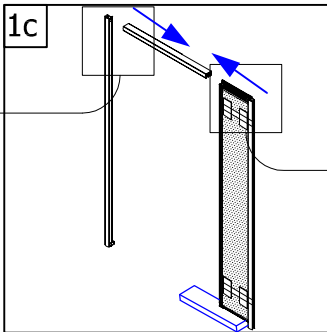

# AST 1

(D)	MONTAGEANLEITUNG:	SCHIEBETÜR 3-TLG. + SEITENWAND / SCHIEBETÜR 3-TLG.
(GB)	INSTALLATION INSTRUCTIONS:	DOOR WITH 3 SLIDING PANELS + FIXED PANEL / DOOR WITH 3 SLIDING PANELS
(F)	NOTICE DE MONTAGE:	PORTE 3 VOLETS COULISSANTS + PAROI FIXE / PORTE 3 VOLETS COULISSANTS
(CZ)	NÁVOD K MONTÁŽI:	TŘÍDÍLNÉ POSUVNÉ DVEŘE + BOČNÍ STĚNA / TŘÍDÍLNÉ POSUVNÉ DVEŘE
(PL)	INSTRUKCJA MONTAŻU:	3 - CZĘŚCIOWE DRZWI PRZESUWNE + ŚCIANA BOCZNA / 3 - CZĘŚCIOWE DRZWI PRZESUWNE
(SK)	NÁVOD NA MONTÁŽ:	TROJDIELNE POSUVNÉ DVERE + BOČNÁ STĚNA / TROJDIELNE POSUVNÉ DVERE
(H)	SZERELÉSI ÚTMUTATÓ:	HÁROM RÉSZES TOLÓAJTÓ + OLDALFAL / HÁROM RÉSZES TOLÓAJTÓ
(E)	INSTRUCCIONES DE MONTAJE:	3 HOJAS CORREDERAS + LATERAL FIJO / 3 HOJAS CORREDERAS

**ERONAL®**

1x

 1 x 41108	 1 x 41107	 6 x 14006 3.5 x 25mm	 1 x 14009 3.5 x 9.5mm
 2 x 14002 3.5 x 22mm			

**1.**

**2.**

3a

3b

3c