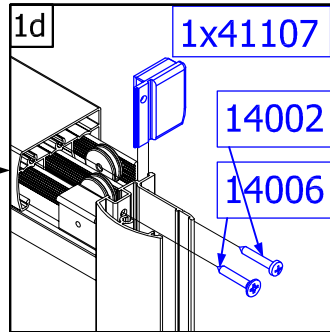

# AST 1

(D)	MONTAGEANLEITUNG:	SCHIEBETÜR 3-TLG. + SEITENWAND / SCHIEBETÜR 3-TLG.
(GB)	INSTALLATION INSTRUCTIONS:	DOOR WITH 3 SLIDING PANELS + FIXED PANEL / DOOR WITH 3 SLIDING PANELS
(F)	NOTICE DE MONTAGE:	PORTE 3 VOLETS COULISSANTS + PAROI FIXE / PORTE 3 VOLETS COULISSANTS
(CZ)	NÁVOD K MONTÁŽI:	TŘÍDÍLNÉ POSUVNÉ DVEŘE + BOČNÍ STĚNA / TŘÍDÍLNÉ POSUVNÉ DVEŘE
(PL)	INSTRUKCJA MONTAŻU:	3 - CZĘŚCIOWE DRZWI PRZESUWNE + ŚCIANA BOCZNA / 3 - CZĘŚCIOWE DRZWI PRZESUWNE
(SK)	NÁVOD NA MONTÁŽ:	TROJDIELNE POSUVNÉ DVERE + BOČNÁ STĚNA / TROJDIELNE POSUVNÉ DVERE
(H)	SZERELÉSI ÚTMUTATÓ:	HÁROM RÉSZES TOLÓAJTÓ + OLDALFAL / HÁROM RÉSZES TOLÓAJTÓ
(E)	INSTRUCCIONES DE MONTAJE:	3 HOJAS CORREDERAS + LATERAL FIJO / 3 HOJAS CORREDERAS

**ERONAL®**

1x

 1 x 41108	 1 x 41107	 6 x 14006 3.5 x 25mm	 1 x 14009 3.5 x 9.5mm
 2 x 14002 3.5 x 22mm			

**1.**

**2.**

3a

3b

3c