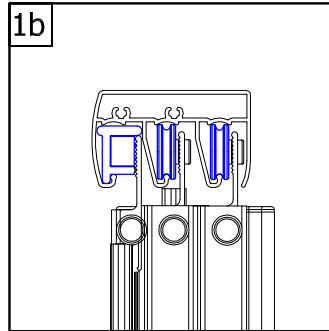

# AST 1

(D)	MONTAGEANLEITUNG:	SCHIEBETÜR 3-TLG. + SEITENWAND / SCHIEBETÜR 3-TLG.
(GB)	INSTALLATION INSTRUCTIONS:	DOOR WITH 3 SLIDING PANELS + FIXED PANEL / DOOR WITH 3 SLIDING PANELS
(F)	NOTICE DE MONTAGE:	PORTE 3 VOLETS COULISSANTS + PAROI FIXE / PORTE 3 VOLETS COULISSANTS
(CZ)	NÁVOD K MONTÁŽI:	TŘÍDÍLNÉ POSUVNÉ DVEŘE + BOČNÍ STĚNA / TŘÍDÍLNÉ POSUVNÉ DVEŘE
(PL)	INSTRUKCJA MONTAŻU:	3 - CZĘŚCIOWE DRZWI PRZESUWNE + ŚCIANA BOCZNA / 3 - CZĘŚCIOWE DRZWI PRZESUWNE
(SK)	NÁVOD NA MONTÁŽ:	TROJDIELNE POSUVNÉ DVERE + BOČNÁ STĚNA / TROJDIELNE POSUVNÉ DVERE
(H)	SZERELÉSI ÚTMUTATÓ:	HÁROM RÉSZES TOLÓAJTÓ + OLDALFAL / HÁROM RÉSZES TOLÓAJTÓ
(E)	INSTRUCCIONES DE MONTAJE:	3 HOJAS CORREDERAS + LATERAL FIJO / 3 HOJAS CORREDERAS

**ERONAL®**

1x

 1 x 41108	 1 x 41107	 6 x 14006 3.5 x 25mm	 1 x 14009 3.5 x 9.5mm
 2 x 14002 3.5 x 22mm			

**1.**

**2.**

3a

3b

3c