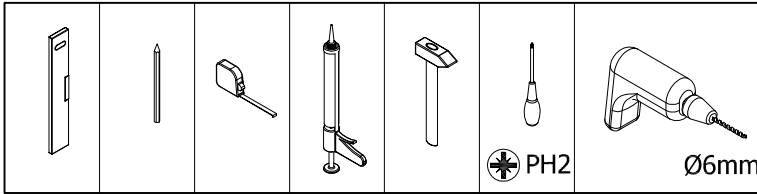

Benötigtes Werkzeug:

Necessary tools:

Outil Nécessaire:

Nářadí potřebné pro montáž:

Potrzebne narzędzia:

Potrebné náradie:

Szükséges szerszámok:

Herramientas necesarias:

1x