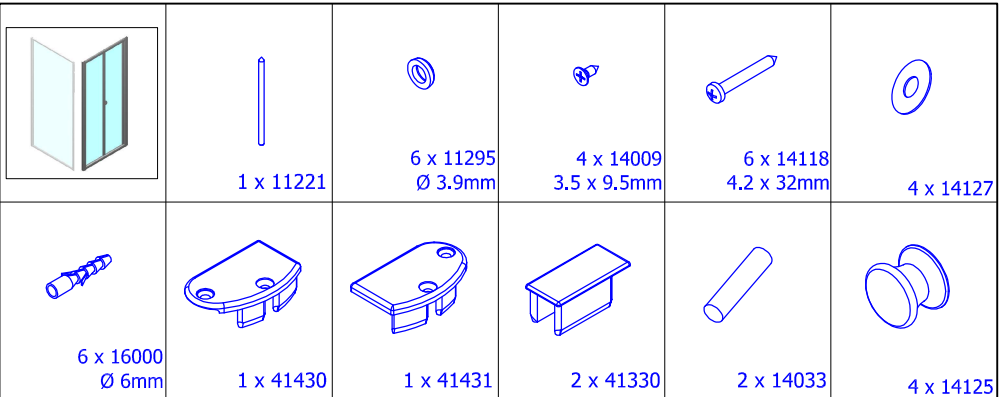

Zubehör:

Equipment:

Accessoires:

Příslušenství:

Dodatki:

Príslušenstvo:

Alkatrészek:

Accesorios: