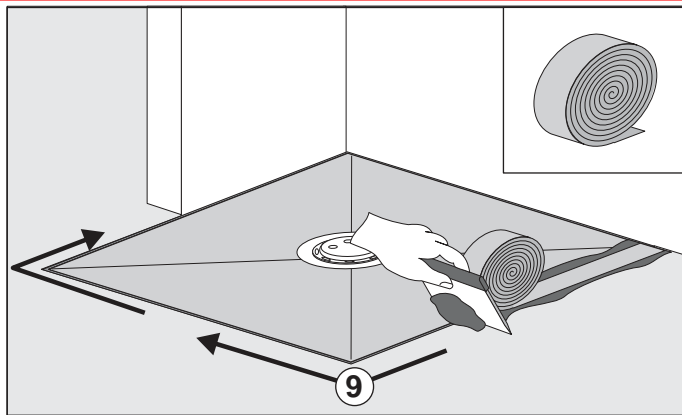

VYBRAT JEN TO V ČERVENÝCH RÁMEČČÍCH!

EBA 40041 Stand 09/2007

Montage

[mm]

## Fliesenspiegel

≥ 5 x 5 cm

≥ 2 x 2 cm