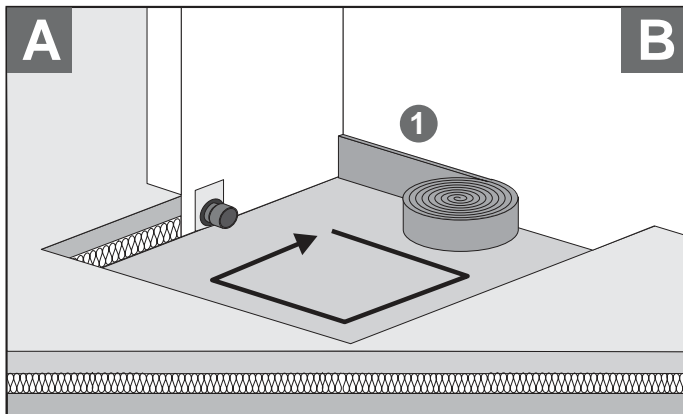

VYBRAT JEN TO V ČERVENÝCH RÁMEČČÍCH!

EBA 40041 Stand 09/2007

Montage

[mm]

## Fliesenspiegel

≥ 5 x 5 cm

≥ 2 x 2 cm