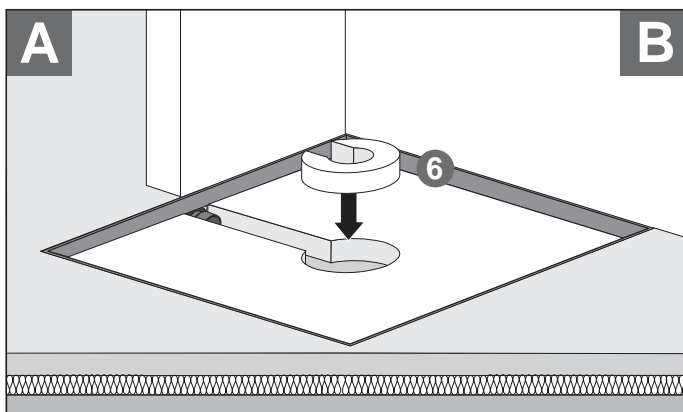

VYBRAT JEN TO V ČERVENÝCH RÁMEČČÍCH!

EBA 40041 Stand 09/2007

Montage

[mm]

## Fliesenspiegel

≥ 5 x 5 cm

≥ 2 x 2 cm