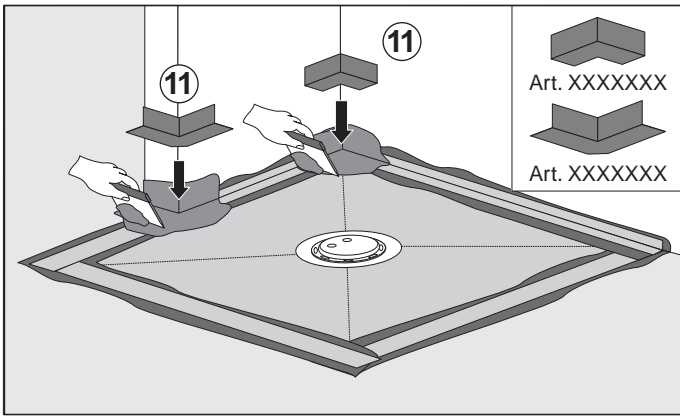

VYBRAT JEN TO V ČERVENÝCH RÁMEČČÍCH!

EBA 40041 Stand 09/2007

Montage

[mm]

## Fliesenspiegel

≥ 5 x 5 cm

≥ 2 x 2 cm