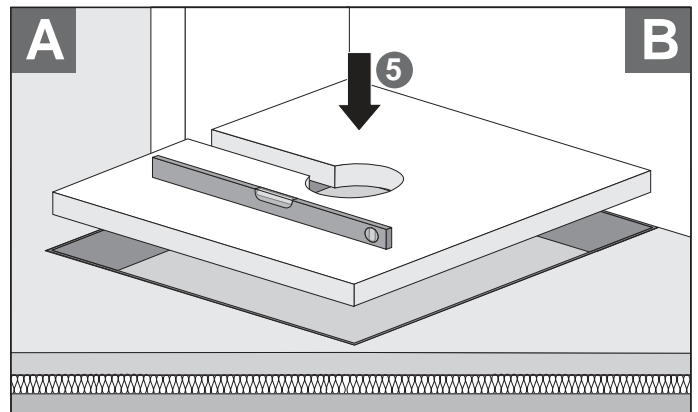

VYBRAT JEN TO V ČERVENÝCH RÁMEČČÍCH!

EBA 40041 Stand 09/2007

Montage

[mm]

## Fliesenspiegel

≥ 5 x 5 cm

≥ 2 x 2 cm