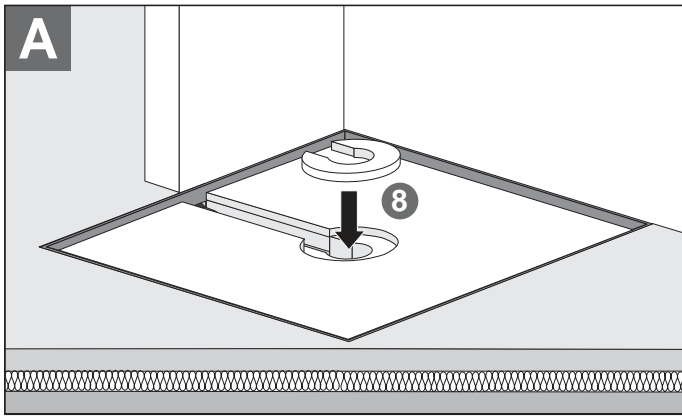

VYBRAT JEN TO V ČERVENÝCH RÁMEČČÍCH!

EBA 40041 Stand 09/2007

Montage

[mm]

## Fliesenspiegel

≥ 5 x 5 cm

≥ 2 x 2 cm