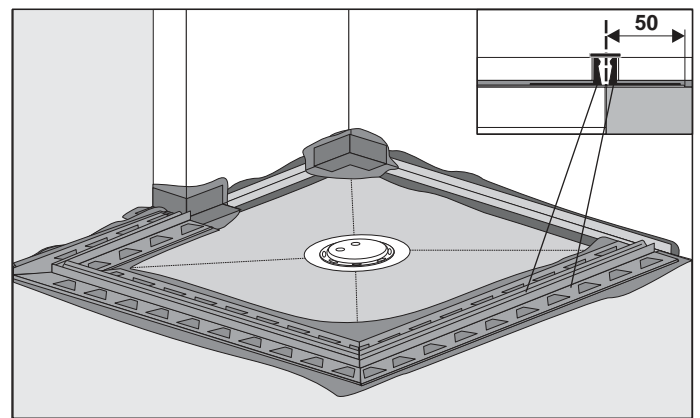

VYBRAT JEN TO V ČERVENÝCH RÁMEČČÍCH!

EBA 40041 Stand 09/2007

Montage

[mm]

## Fliesenspiegel

≥ 5 x 5 cm

≥ 2 x 2 cm