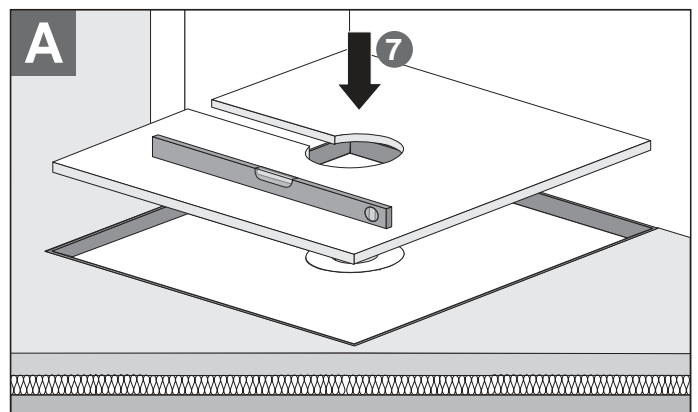

VYBRAT JEN TO V ČERVENÝCH RÁMEČČÍCH!

EBA 40041 Stand 09/2007

Montage

[mm]

## Fliesenspiegel

≥ 5 x 5 cm

≥ 2 x 2 cm