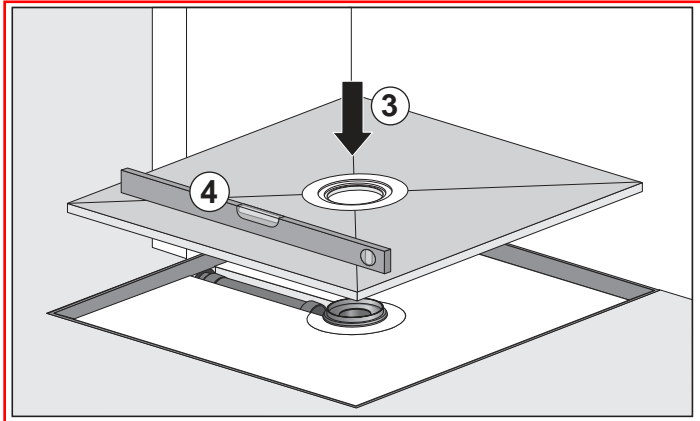

VYBRAT JEN TO V ČERVENÝCH RÁMEČČÍCH!

EBA 40041 Stand 09/2007

Montage

[mm]

## Fliesenspiegel

≥ 5 x 5 cm

≥ 2 x 2 cm