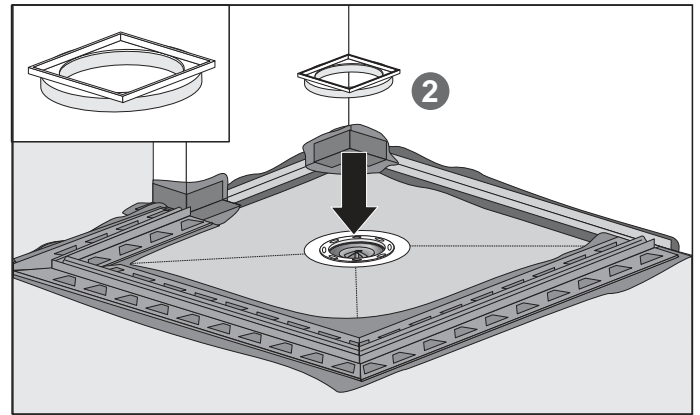

VYBRAT JEN TO V ČERVENÝCH RÁMEČČÍCH!

EBA 40041 Stand 09/2007

Montage

[mm]

## Fliesenspiegel

≥ 5 x 5 cm

≥ 2 x 2 cm