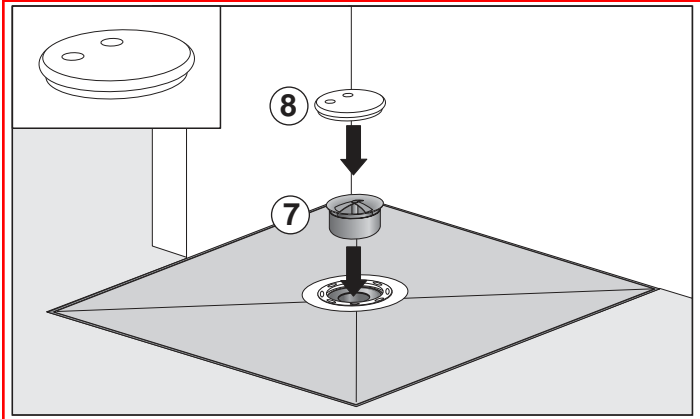

VYBRAT JEN TO V ČERVENÝCH RÁMEČČÍCH!

EBA 40041 Stand 09/2007

Montage

[mm]

## Fliesenspiegel

≥ 5 x 5 cm

≥ 2 x 2 cm