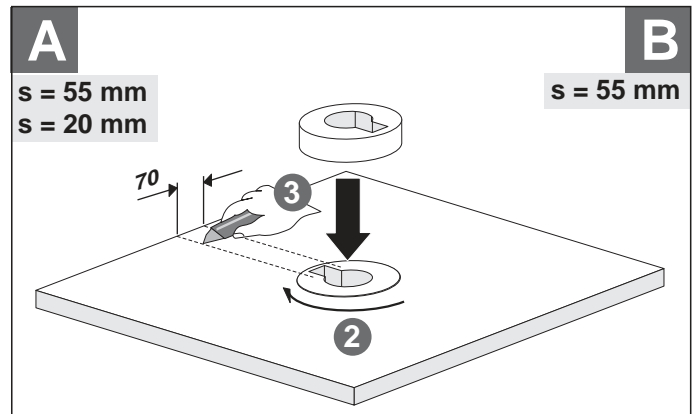

VYBRAT JEN TO V ČERVENÝCH RÁMEČČÍCH!

EBA 40041 Stand 09/2007

Montage

[mm]

## Fliesenspiegel

≥ 5 x 5 cm

≥ 2 x 2 cm