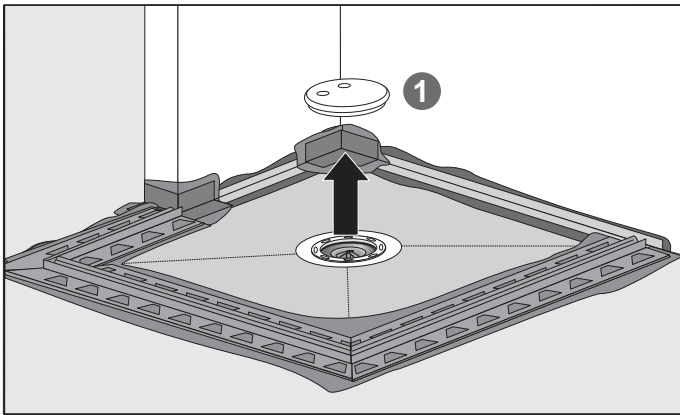

VYBRAT JEN TO V ČERVENÝCH RÁMEČČÍCH!

EBA 40041 Stand 09/2007

Montage

[mm]

## Fliesenspiegel

≥ 5 x 5 cm

≥ 2 x 2 cm