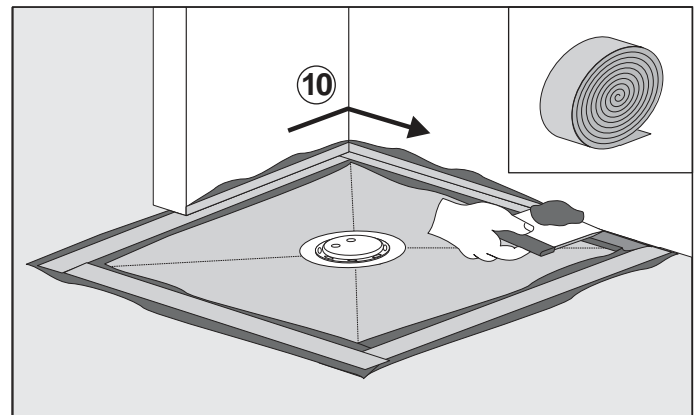

VYBRAT JEN TO V ČERVENÝCH RÁMEČČÍCH!

EBA 40041 Stand 09/2007

Montage

[mm]

## Fliesenspiegel

≥ 5 x 5 cm

≥ 2 x 2 cm