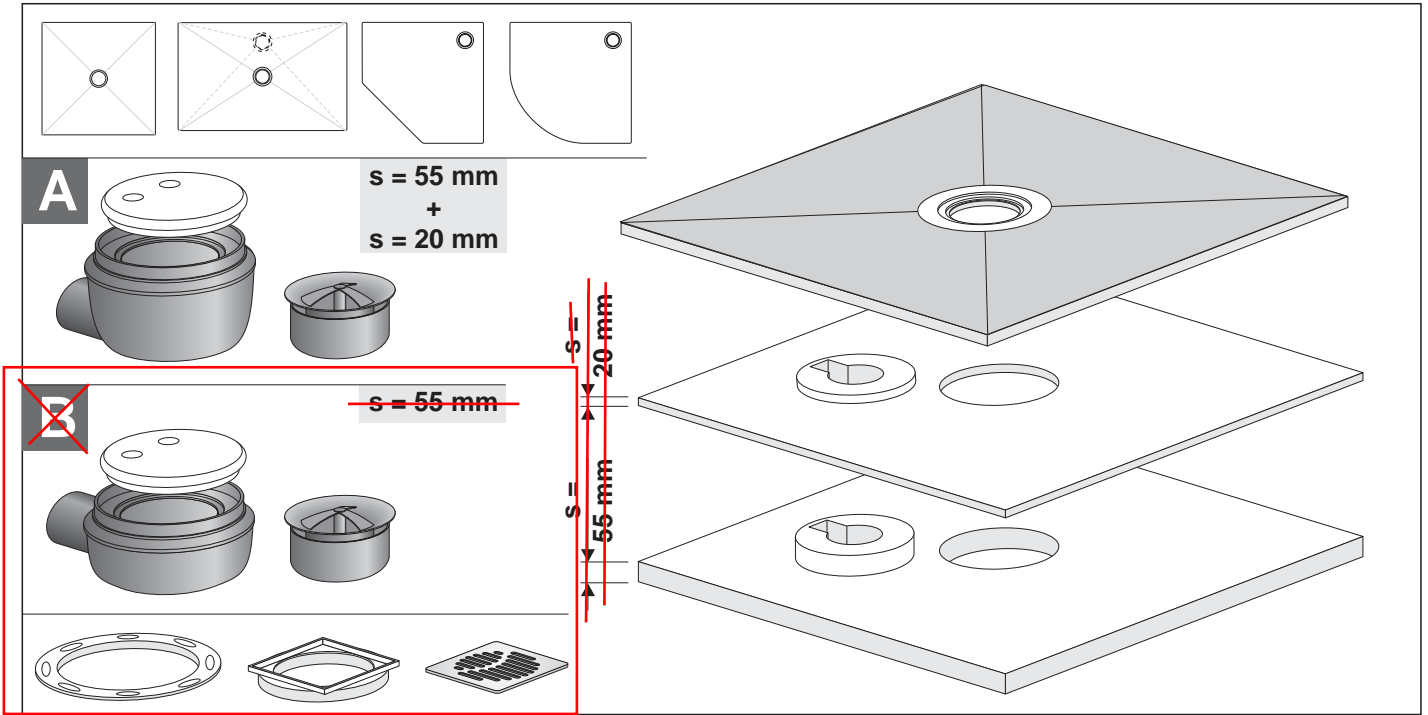

VYBRAT JEN TO V ČERVENÝCH RÁMEČČÍCH!

EBA 40041 Stand 09/2007

Montage

[mm]

## Fliesenspiegel

≥ 5 x 5 cm

≥ 2 x 2 cm