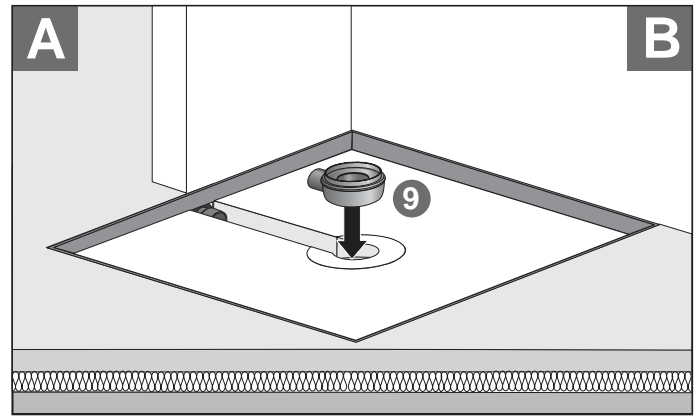

VYBRAT JEN TO V ČERVENÝCH RÁMEČČÍCH!

EBA 40041 Stand 09/2007

Montage

[mm]

## Fliesenspiegel

≥ 5 x 5 cm

≥ 2 x 2 cm