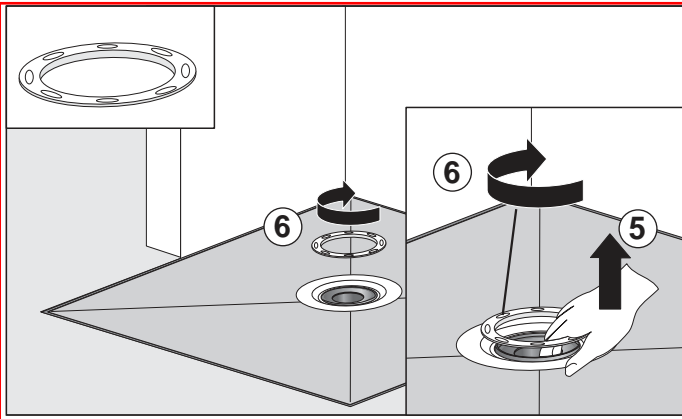

VYBRAT JEN TO V ČERVENÝCH RÁMEČČÍCH!

EBA 40041 Stand 09/2007

Montage

[mm]

## Fliesenspiegel

≥ 5 x 5 cm

≥ 2 x 2 cm