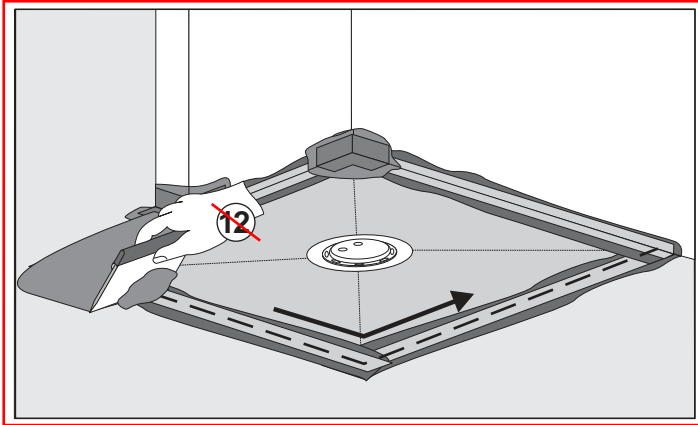

VYBRAT JEN TO V ČERVENÝCH RÁMEČČÍCH!

EBA 40041 Stand 09/2007

Montage

[mm]

## Fliesenspiegel

≥ 5 x 5 cm

≥ 2 x 2 cm