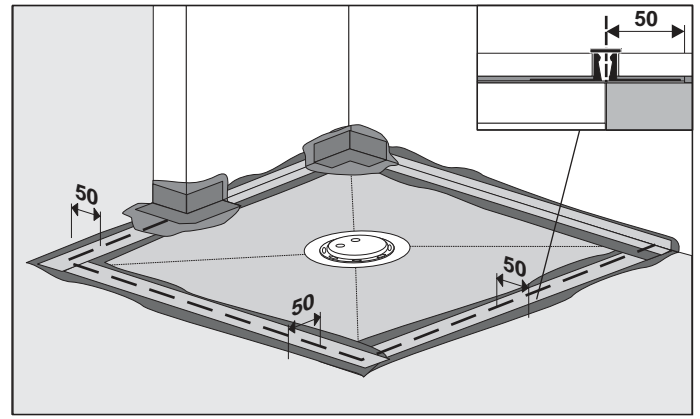

VYBRAT JEN TO V ČERVENÝCH RÁMEČČÍCH!

EBA 40041 Stand 09/2007

Montage

[mm]

## Fliesenspiegel

≥ 5 x 5 cm

≥ 2 x 2 cm