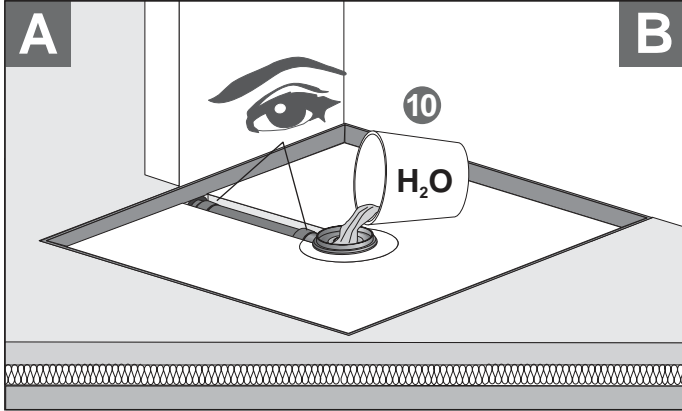

VYBRAT JEN TO V ČERVENÝCH RÁMEČČÍCH!

EBA 40041 Stand 09/2007

Montage

[mm]

## Fliesenspiegel

≥ 5 x 5 cm

≥ 2 x 2 cm