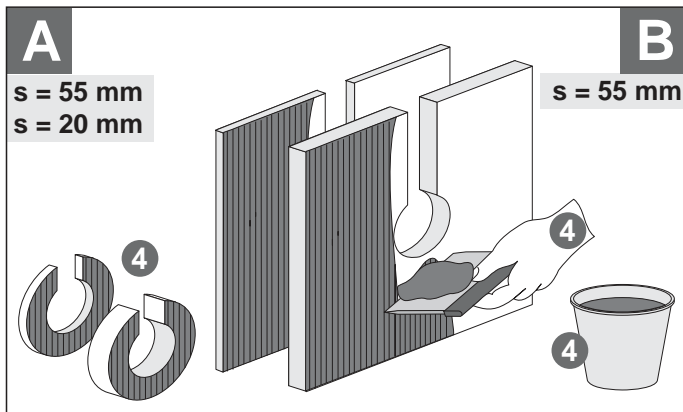

VYBRAT JEN TO V ČERVENÝCH RÁMEČČÍCH!

EBA 40041 Stand 09/2007

Montage

[mm]

## Fliesenspiegel

≥ 5 x 5 cm

≥ 2 x 2 cm